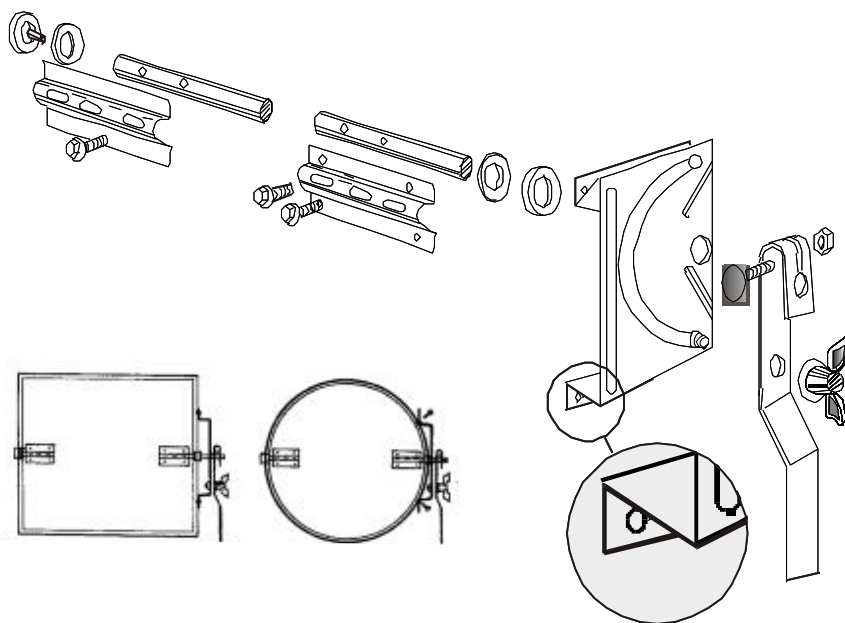

## ИНСТРУКЦИИ ПО МОНТАЖУ ЗАСЛОНКИ DAM 010

**Отрегулируйте угол загиба для  
воздуховодов меньших диаметров (<200мм)**